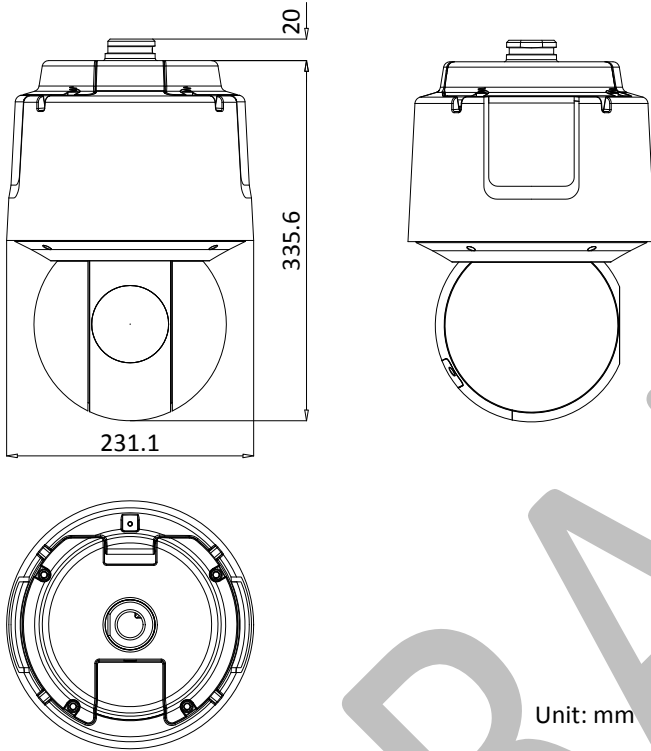

Dimensions	Φ 231.1 mm × 355.6 mm (Φ 9.10" × 14")
Weight	Approx. 6 kg (13.23 lb)

Order Model

DS-2DF6A236X-AEL, 24 VAC &Hi-PoE

Dimensions

DRAFT

Accessories

	DS-1604ZJ-P	Wall Mount
	DS-1661ZJ-P	Pendant Mount
	DS-1662ZJ-P	Pendant Mount
	DS-1667ZJ-P	Pendant Mount
	DS-1682ZJ-P	Extension Bar for Pendant Mount
	DS-1663ZJ-P	Ceiling Mount
	DS-1660ZJ-P	Parapet Mount
	DS-1604ZJ-Pole-P	Vertical Pole Mount
	DS-1604ZJ-Corner-P	Corner Mount
	DS-1100KI	Network Keyboard
	DS-1005KI	USB Joy-stick