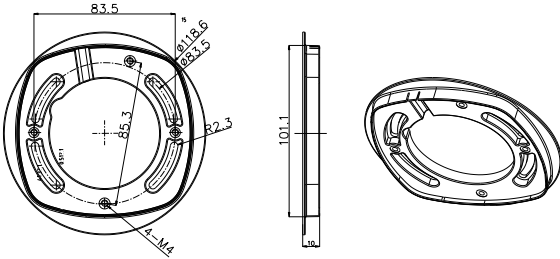

DS-1282ZJ-DM(mini)

Gang Box for Mini Dome

Dimension:

Order Model:

DS-1282ZJ-DM(mini)

Parameter:

Model	DS-1282ZJ-DM(mini)
Parameters	Gang Box for Mini Dome
Appearance	Hikvision White
Material	Plastic
Dimension	Φ 120 mm
Weight	33g

Note: The actual dome camera may vary from the picture above.